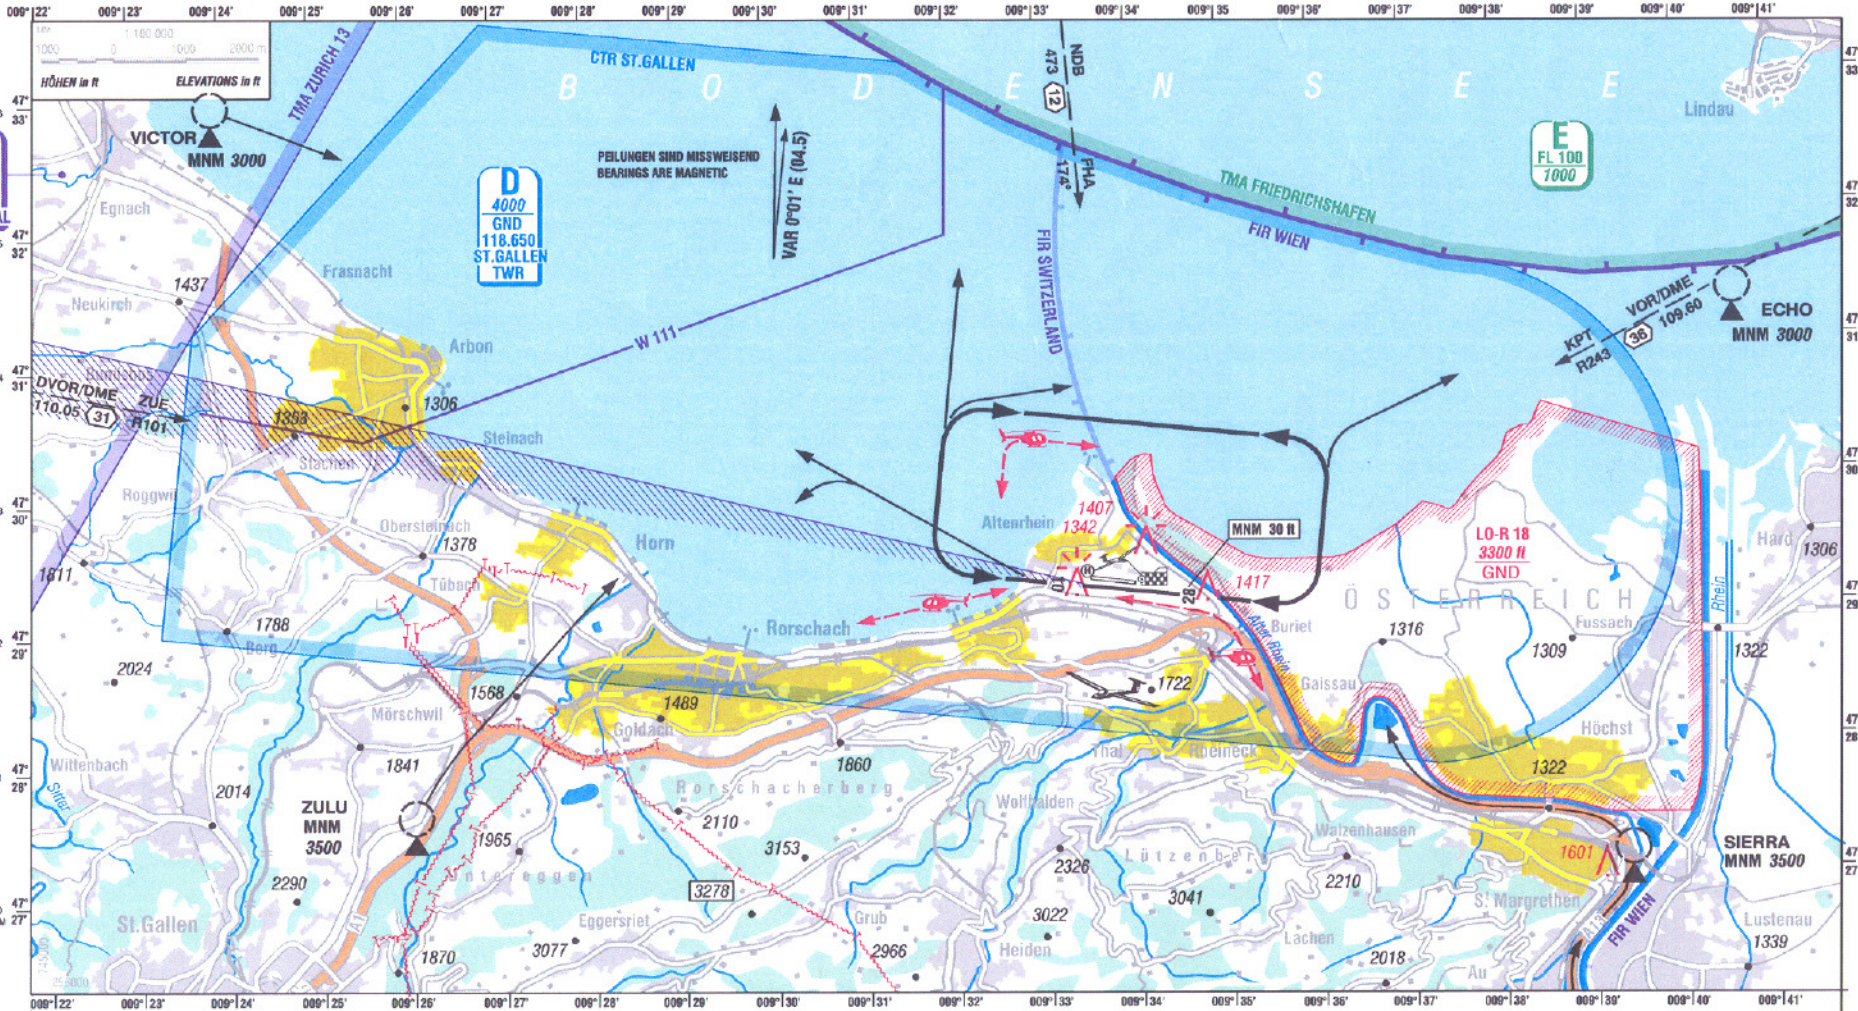

ATIS	123.775		
TWR/VDF	118.650	119.700	121.500

SICHTANFLUGKARTE-ICAO
VISUAL APPROACH CHART-ICAO

ST.GALLEN-ALTENRHEIN
LSZR

ELEV 1306 ft (398 m)

C
FL 125
7500
127.750
TERMINAL

D
4000
GND
118.650
ST.GALLEN
TWR

E
FL 100
1000

C
FL 195
FL 125
119.225
ZURICH DELTA

ATIS ST.GALLEN abhören (ATIS-Kennung bestätigen)
MNT ST.GALLEN ATIS (confirm ATIS designator)

Erster Funkkontakt 5 min vor Einflug in CTR
First RDO contact 5 min prior entering CTR

SIERRA Nur für Flugzeuge im Anflug
For aeroplanes on ARR only

Lärmempfindliche Gebiete
Noise sensitive areas

Platzrunden / AD circuits:
Einziehfahrwerk ACFT 2600 ft ACFT mit festem Fahrwerk 2300 ft
Retractable LDG-gear ACFT Fixed LDG-gear ACFT

ARR + DEP

CTN: Wochenende GLD ACT BTN GRAS und CONC RWY
Weekends GLD ACT BTN GRAS and CONC RWY (MAR - OCT)

CTN: Hohe Vogelkonzentration in der Flugplatz Umgebung
Intense bird concentration in the vicinity of the aerodrome